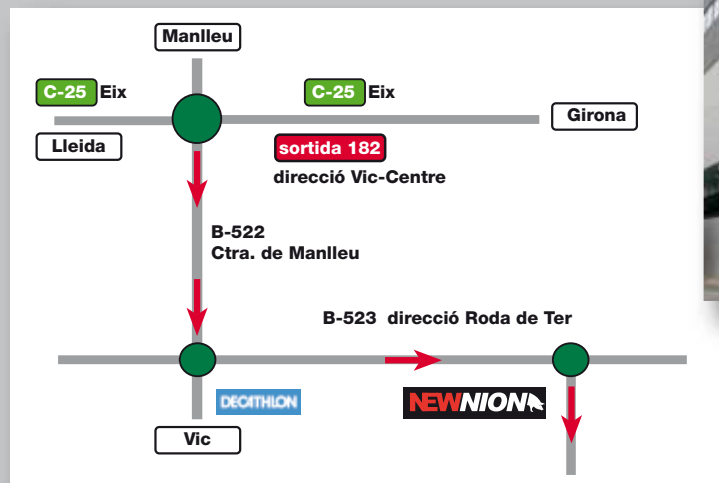

NEWNION

C/ Francesc Santcliment, 95
PAE Osona - 08500 Vic (Barcelona)
T. +34938886061 - F. +34938886062
newnion@newnion.com
www.newnion.com

newnion.carrosseries

NEWNION

FABRICACIÓ I REPARACIÓ DE CARROSSERIES INDUSTRIALS PER AL TRANSPORT ANIMAL

BUSQUEM EL BENESTAR ANIMAL

BUSCAMOS EL BIENESTAR ANIMAL
WE ARE LOOKING FOR ANIMAL WELFARE
NOUS RECHERCHONS LE BIEN-ÊTRE ANIMAL

www.newnion.com